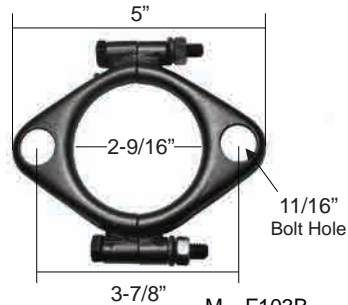

A. N/A M. F103B
R. SF36087 W. N/A

STYLE 5

15031

15031

AMC/FORD

4-15/16"