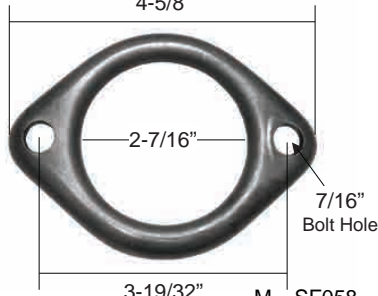

OEM Style Flanges

15016

15016

GM

4-5/8"

A. 8797 M. SF058
R. SF67058 W. 31861

STYLE 5

15104

15104